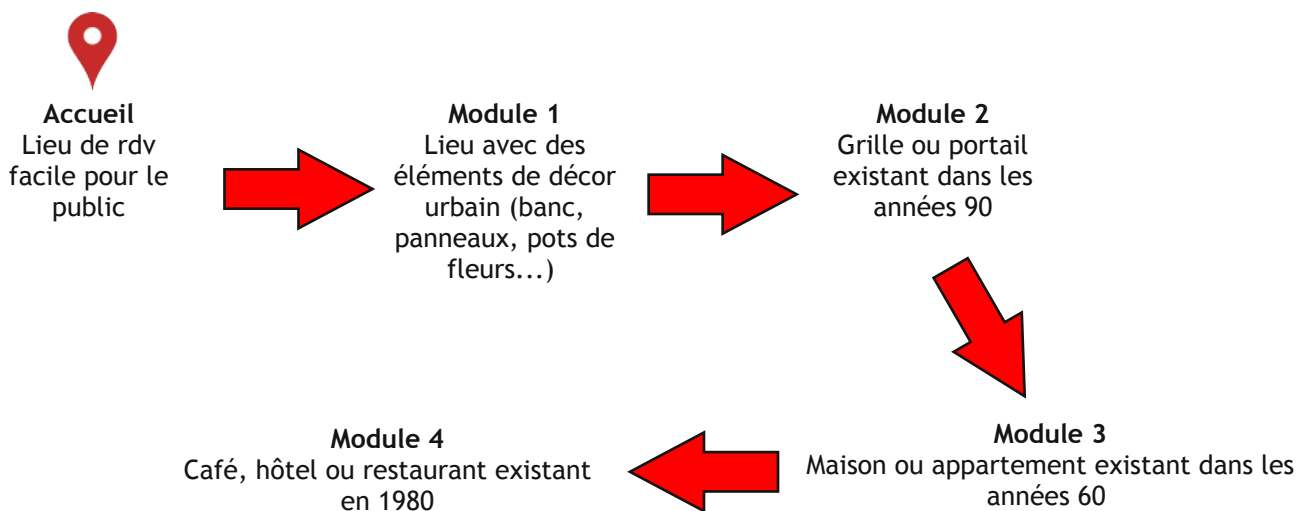

Stars d'ici

Fiche technique

Déambulation théâtrale / spectacle à postes

Durée estimée : 60 mn

Distance approximative du parcours : 300 m

Jauge idéale : 150 personnes

Pas de décor, pas de raccordement électrique.

Le spectacle est sonorisé avec un système fourni par la compagnie.

Si le spectacle joue deux fois par jour, prévoir 1h de pause entre les deux.

Bénévoles

- 2 à 3 bénévoles pour transporter les enceintes en bandoulière **durant tout le spectacle**. Leur nombre dépend de la jauge estimée par les organisateurs. Prévoir un briefing d'environ 10 minutes avec le comédien avant le spectacle pour l'utilisation du matériel.

- 1 à 2 bénévoles pour gérer la circulation, en fonction du parcours retenu.

Loge / repas

- Arrivée 2h avant le spectacle. Prévoir si possible une place de parking proche des loges.

- Une personne (pas de régime particulier)

- Dans la loge : toilettes à proximité, prises électriques (et douche si deux représentations le même jour).

Parcours

Un repérage sur place est indispensable, au plus tard la veille.

Un questionnaire permettant de collecter des informations et des anecdotes locales pour adapter le spectacle est à remplir et à nous renvoyer en amont.

Plus les informations seront nombreuses, plus il est facile de créer un parcours personnalisé pour la commune ou le quartier.

Contact : Arnaud (06 70 58 52 01 - contact@brasse-brouillon.fr)

**Brasse
Brouillon**

brasse-brouillon.fr
contact@brasse-brouillon.fr
28 rue de la Jeunesse
86000 Poitiers

RNA : W863007314
SIRET : 841581747 00018
APE : 9001Z
Licence n° L-R-21-012405