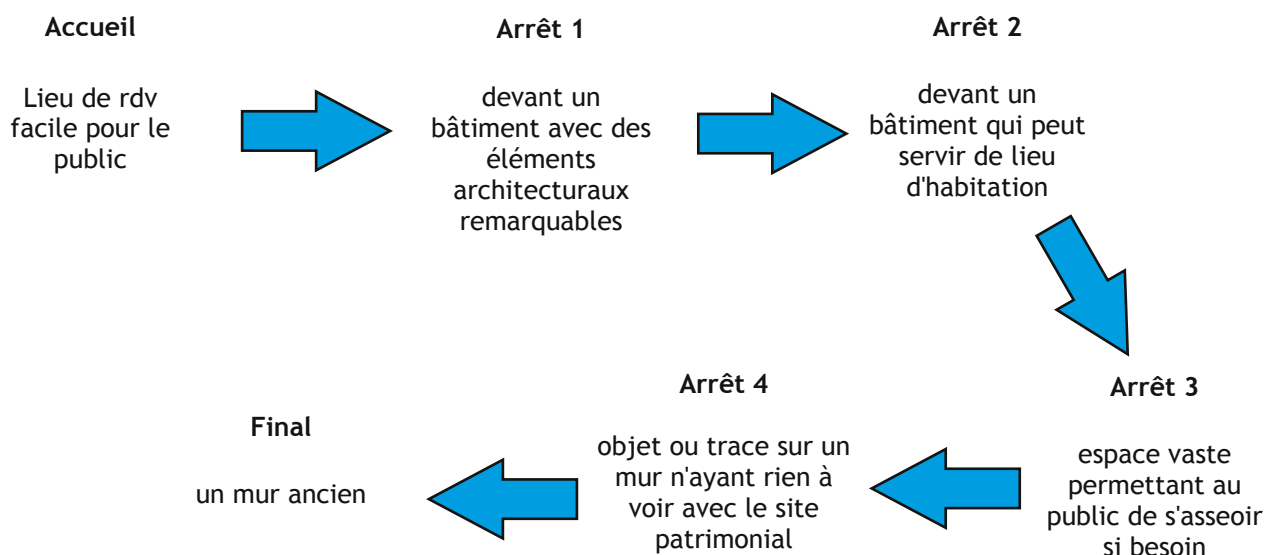

La Rétro-visite

Fiche technique

Déambulation théâtrale / spectacle à postes

Durée estimée : 60 mn

Distance approximative du parcours : entre 200 et 600 m

Jauge idéale : 50 personnes (à voir en fonction des groupes habituels sur le site)

Pas de décor, pas de raccordement électrique.

Si le spectacle joue deux fois par jour, prévoir 1h de pause entre les deux.

Bénévoles

- 1 à 2 bénévoles pour gérer la circulation, si le parcours emprunte des rues passantes.

Loge / repas

- Arrivée 2 heures avant le spectacle. Prévoir si possible une place de parking proche des loges.
- Deux personnes (pas de régime particulier)
- Dans la loge : toilettes à proximité, prises électriques (et douche si deux représentations le même jour).

Parcours

Le parcours dépendra des échanges avec l'équipe spécialiste du site patrimonial. **Un repérage sur place** est indispensable, au plus tard la veille (prévoir un hébergement le cas échéant).

Elements indispensables à retrouver sur le parcours :

Contact : Arnaud (06 70 58 52 01 - contact@brasse-brouillon.fr)

**Brasse
Brouillon**

brasse-brouillon.fr
contact@brasse-brouillon.fr
28 rue de la Jeunesse
86000 Poitiers

RNA : W863007314
SIRET : 841581747 00018
APE : 9001Z
Licence n° L-R-21-012405