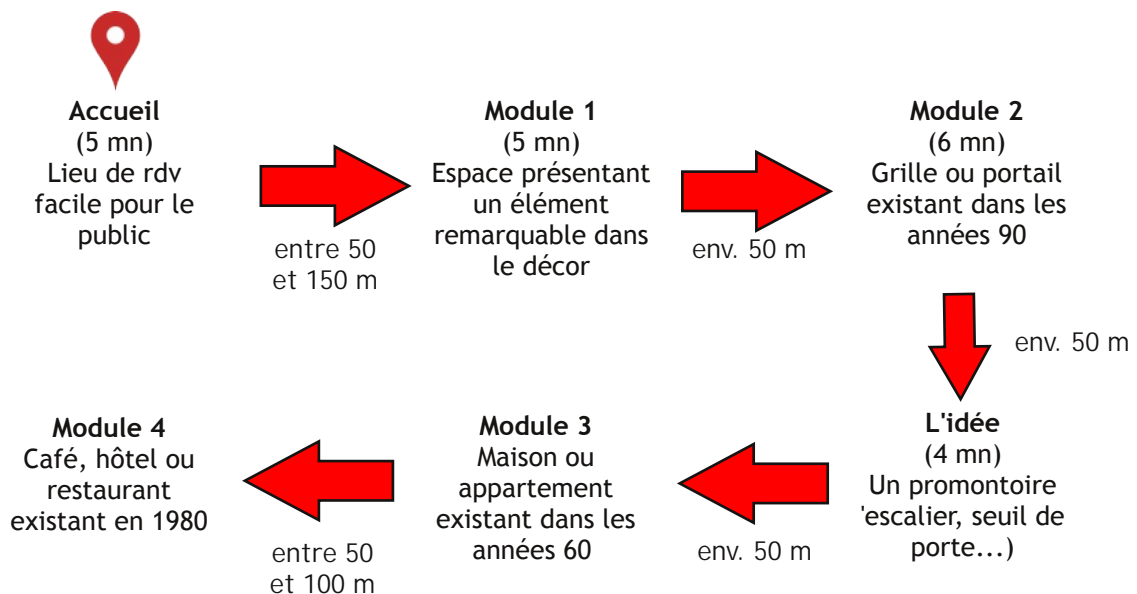

Stars d'ici

Fiche technique

Déambulation théâtrale / spectacle à postes

Durée estimée : 55 mn

Distance approximative du parcours : 300 m

Jauge idéale : 150 personnes

Pas de décor, pas de raccordement électrique.

Le spectacle est sonorisé avec un système fourni par la compagnie.

Si le spectacle joue deux fois par jour, prévoir au minimum 1h de pause entre les deux.

Bénévoles

- 2 à 3 bénévoles pour transporter les enceintes en bandoulière **durant tout le spectacle**. Leur nombre dépend de la jauge estimée par les organisateurs. Prévoir un briefing d'environ 10 minutes avec la régisseuse avant le spectacle pour l'utilisation du matériel.
- 1 à 2 bénévoles (si possible différent(e)s de celles ou ceux qui portent les enceintes) pour gérer la circulation, en fonction du parcours retenu.

Loge / repas

- Arrivée 2h avant le spectacle. Prévoir une place de parking proche des loges.
- Deux personnes (pas de régime particulier).
- Dans la loge : toilettes à proximité, prises électriques (et douche si deux représentations le même jour).

Parcours

Un repérage sur place est indispensable, au plus tard la veille.

Un questionnaire permettant de collecter des informations et des anecdotes locales pour adapter le spectacle est à remplir et à nous renvoyer en amont. Plus les informations seront nombreuses, plus il est facile de créer un parcours personnalisé pour la commune ou le quartier.

Contact : Arnaud (06 70 58 52 01 - contact@brasse-brouillon.fr)

**Brasse
Brouillon**

brasse-brouillon.fr
contact@brasse-brouillon.fr
28 rue de la Jeunesse
86000 Poitiers

RNA : W863007314
SIRET : 841581747 00018
APE : 9001Z
Licence n° L-R-21-012405