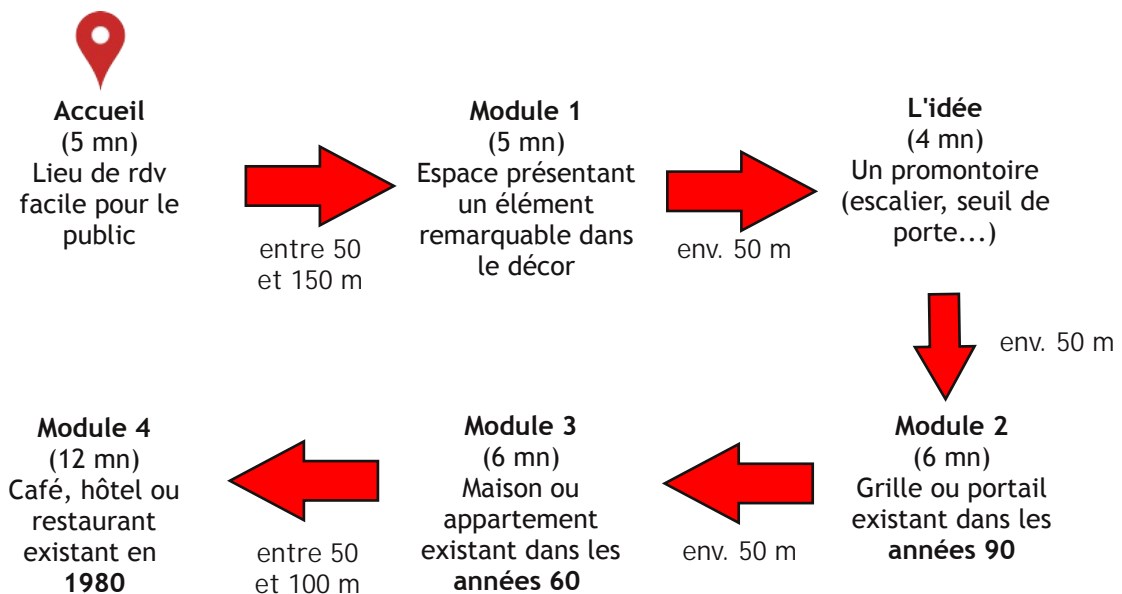

Stars d'ici

Fiche technique

Déambulation théâtrale / spectacle à postes

Durée estimée : 55 mn

Distance approximative du parcours : 300 m

Jauge idéale : 150 personnes

Pas de décor, pas de raccordement électrique.

Le spectacle est sonorisé avec un système fourni par la compagnie.

Si le spectacle joue deux fois par jour, prévoir au minimum 1h de pause entre les deux.

Bénévoles

- 2 à 3 bénévoles pour transporter les enceintes en bandoulière **durant tout le spectacle**. Leur nombre dépend de la jauge estimée par les organisateurs. Prévoir un briefing d'environ 10 minutes avec la régisseuse avant le spectacle pour l'utilisation du matériel.
- 1 à 2 bénévoles (si possible différent(e)s de celles ou ceux qui portent les enceintes) pour gérer la circulation, en fonction du parcours retenu.

Loge / repas

- Arrivée 2h avant le spectacle. Prévoir une place de parking proche des loges.
- Deux personnes (pas de régime particulier).
- Dans la loge : toilettes à proximité, prises électriques (et douche si deux représentations le même jour).

Parcours

Un repérage sur place est indispensable, au plus tard la veille.

Un questionnaire permettant de collecter des informations et des anecdotes locales pour adapter le spectacle est à remplir et à nous renvoyer en amont. Plus les informations seront nombreuses, plus il est facile de créer un parcours personnalisé pour la commune ou le quartier.

Contact : Arnaud (06 70 58 52 01 - contact@brasse-brouillon.fr)

**Brasse
Brouillon**

brasse-brouillon.fr
contact@brasse-brouillon.fr
28 rue de la Jeunesse
86000 Poitiers

RNA : W863007314
SIRET : 841581747 00018
APE : 9001Z
Licence n° L-R-21-012405